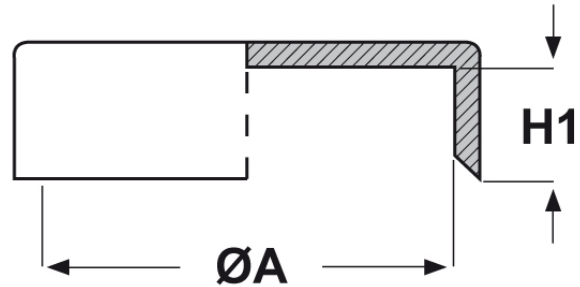

**SCHEDA ARTICOLO**

Articolo: CTB-B 59,5.12,5 - Codice EZ: N.D

18/07/2024

ARTICOLO	ØA mm	H1 mm
CTB-B 59,5.12,5	59,5	12,5

Materiale: polietilene Ld-PE.

Colore: rosso.

Tutte le informazioni e i dati riportati sono indicativi e possono essere soggetti a variazioni senza preavviso