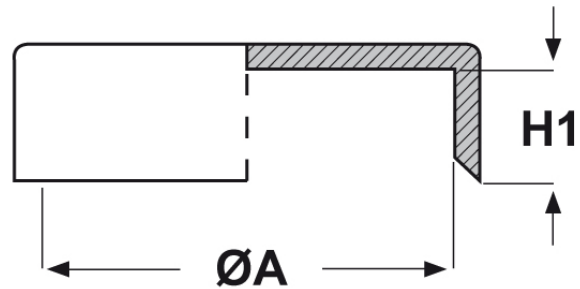

SCHEDA ARTICOLO

Articolo: CTB-B 57,5.12,5 - Codice EZ: N.D

16/07/2024

ARTICOLO	ØA mm	H1 mm
CTB-B 57,5.12,5	57,5	12,5

Materiale: polietilene Ld-PE.

Colore: rosso.

Tutte le informazioni e i dati riportati sono indicativi e possono essere soggetti a variazioni senza preavviso