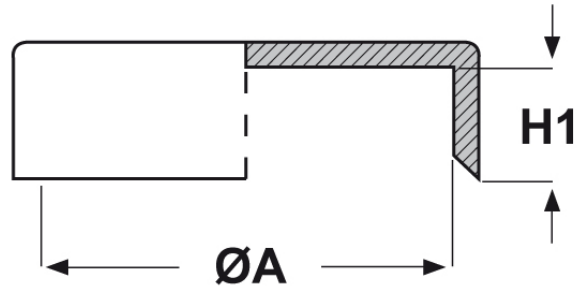

### SCHEDA ARTICOLO

Articolo: CTB-B 53,5.12,3 - Codice EZ: N.D

22/07/2024

ARTICOLO	ØA mm	H1 mm
CTB-B 53,5.12,3	53,5	12,3

Materiale: polietilene Ld-PE.

Colore: rosso.

Tutte le informazioni e i dati riportati sono indicativi e possono essere soggetti a variazioni senza preavviso