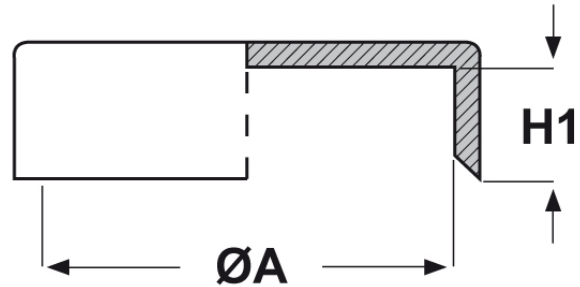

**SCHEDA ARTICOLO**

Articolo: CTB-B 50,3.11,7 - Codice EZ: 352058

20/07/2024

ARTICOLO	ØA mm	H1 mm
CTB-B 50,3.11,7	50,3	11,7

Materiale: polietilene Ld-PE.

Colore: rosso.

Tutte le informazioni e i dati riportati sono indicativi e possono essere soggetti a variazioni senza preavviso