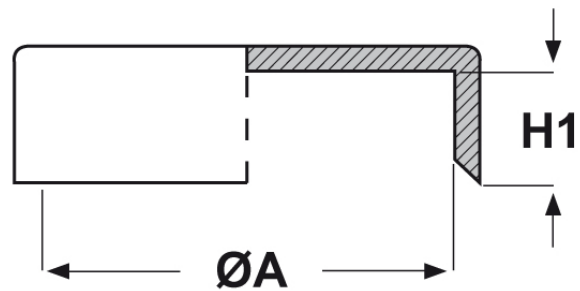

**SCHEMA ARTICOLO**

Articolo: CTB-B 47.12,4 - Codice EZ: N.D

16/12/2024

Il disegno è indicativo e le proporzioni potrebbero non corrispondere alle dimensioni in tabella o reali.

ARTICOLO	ØA mm	H1 mm
CTB-B 47.12,4	47	12,4

Materiale: polietilene Ld-PE.

Colore: rosso.

Tutte le informazioni e i dati riportati sono indicativi e possono essere soggetti a variazioni senza preavviso

**ELEKTROZUBEHÖR SPA**

**Sede:**  
Via F.lli Bronzetti, 24  
20129 Milano (Italy)