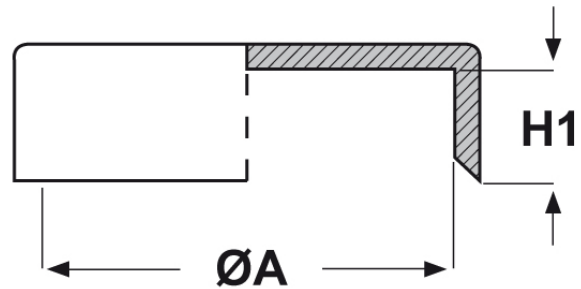

SCHEDA ARTICOLO

Articolo: CTB-B 44,5.12,4 - Codice EZ: 352057

16/07/2024

ARTICOLO	ØA mm	H1 mm
CTB-B 44,5.12,4	44,5	12,4

Materiale: polietilene Ld-PE.

Colore: rosso.

Tutte le informazioni e i dati riportati sono indicativi e possono essere soggetti a variazioni senza preavviso