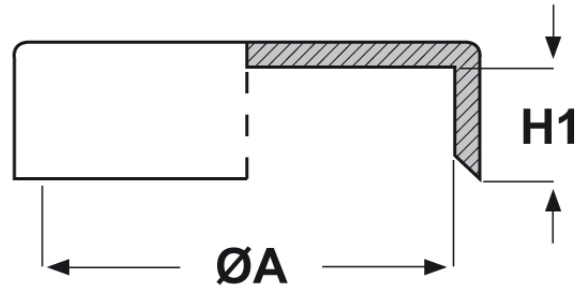

### SCHEDA ARTICOLO

Articolo: CTB-B 41,2.12,8 - Codice EZ: N.D

16/07/2024

ARTICOLO	ØA mm	H1 mm
CTB-B 41,2.12,8	41,2	12,8

Materiale: polietilene Ld-PE.

Colore: rosso.

Tutte le informazioni e i dati riportati sono indicativi e possono essere soggetti a variazioni senza preavviso