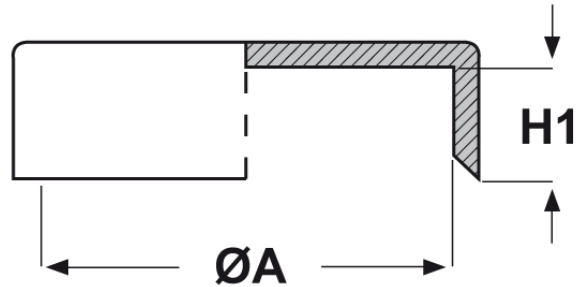

**SCHEDA ARTICOLO**

Articolo: CTB-B 38.12,2 - Codice EZ: 352055

24/07/2024

ARTICOLO	ØA mm	H1 mm
CTB-B 38.12,2	38	12,2

Materiale: polietilene Ld-PE.

Colore: rosso.

Tutte le informazioni e i dati riportati sono indicativi e possono essere soggetti a variazioni senza preavviso