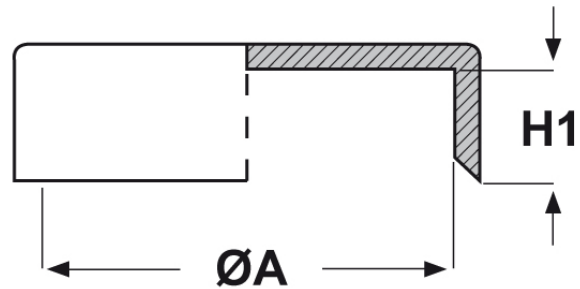

SCHEMA ARTICOLO

Articolo: CTB-B 34,7.12,5 - Codice EZ: 352054

24/07/2024

ARTICOLO	ØA mm	H1 mm
CTB-B 34,7.12,5	34,7	12,5

Materiale: polietilene Ld-PE.

Colore: rosso.

Tutte le informazioni e i dati riportati sono indicativi e possono essere soggetti a variazioni senza preavviso