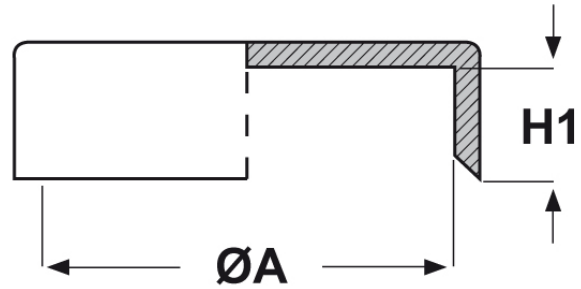

SCHEDA ARTICOLO

Articolo: CTB-B 31,7.12,8 - Codice EZ: 352056

16/07/2024

ARTICOLO	ØA mm	H1 mm
CTB-B 31,7.12,8	31,7	12,8

Materiale: polietilene Ld-PE.

Colore: rosso.

Tutte le informazioni e i dati riportati sono indicativi e possono essere soggetti a variazioni senza preavviso