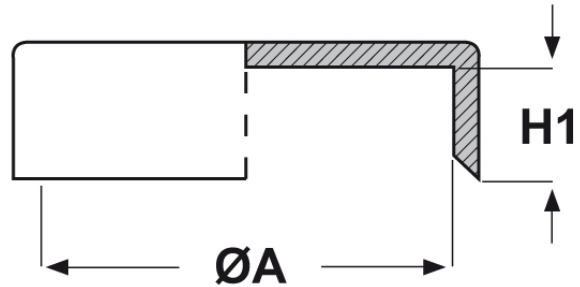

SCHEDA ARTICOLO

Articolo: CTB-B 28,5.13,3 - Codice EZ: 352052

20/07/2024

ARTICOLO	ØA mm	H1 mm
CTB-B 28,5.13,3	28,5	13,3

Materiale: polietilene Ld-PE.

Colore: rosso.

Tutte le informazioni e i dati riportati sono indicativi e possono essere soggetti a variazioni senza preavviso