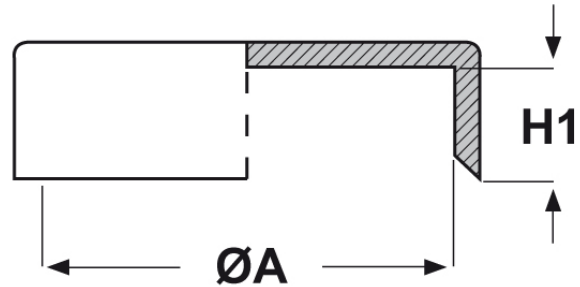

**SCHEMA ARTICOLO**

Articolo: CTB-B 25,5.13,1 - Codice EZ: 352053

23/07/2024

ARTICOLO	ØA mm	H1 mm
CTB-B 25,5.13,1	25,5	13,1

Materiale: polietilene Ld-PE.

Colore: rosso.

Tutte le informazioni e i dati riportati sono indicativi e possono essere soggetti a variazioni senza preavviso