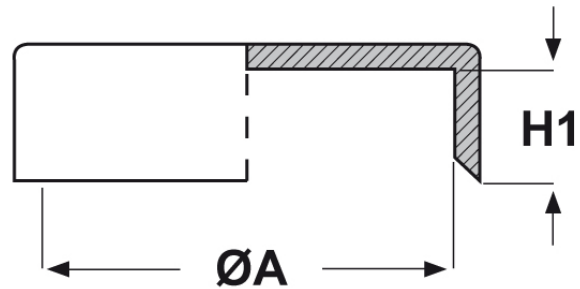

SCHEDA ARTICOLO

Articolo: CTB-B 19.13 - Codice EZ: N.D

22/07/2024

ARTICOLO	ØA mm	H1 mm
CTB-B 19.13	19	13

Materiale: polietilene Ld-PE.

Colore: rosso.

Tutte le informazioni e i dati riportati sono indicativi e possono essere soggetti a variazioni senza preavviso