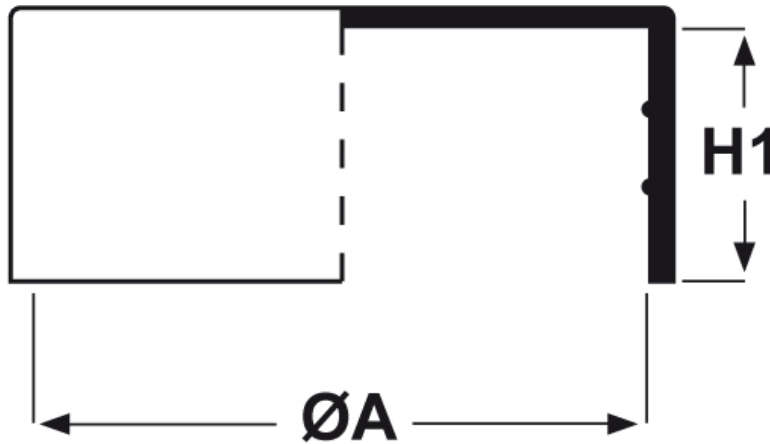

SCHEMA ARTICOLO

Articolo: CTB 98.37,5 - Codice EZ: 352104

16/12/2024

Il disegno è indicativo e le proporzioni potrebbero non corrispondere alle dimensioni in tabella o reali.

ARTICOLO	ØA mm	H1 mm	per tubo
CTB 98.37,5	98	31	-

Materiale: polietilene Ld-PE.

Colore: naturale.

Tutte le informazioni e i dati riportati sono indicativi e possono essere soggetti a variazioni senza preavviso

ELEKTROZUBEHÖR SPA

Sede:
Via F.lli Bronzetti, 24
20129 Milano (Italy)