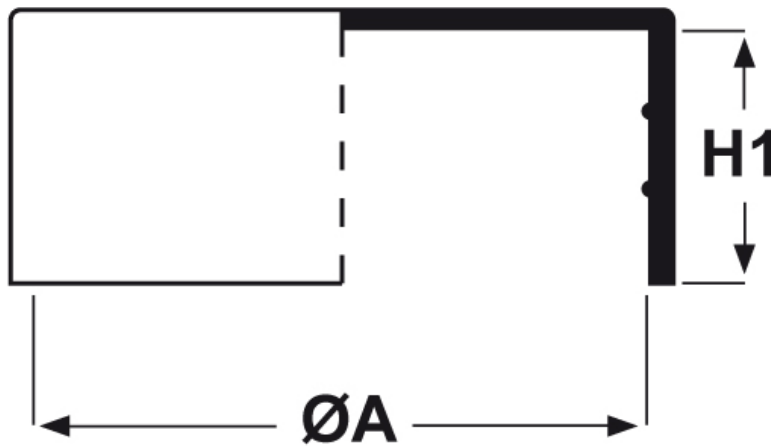

### SCHEMA ARTICOLO

Articolo: CTB 965,2.180 - Codice EZ: N.D

20/07/2024

ARTICOLO	ØA mm	H1 mm	per tubo
CTB 965,2.180	965,2	120	-

Materiale: polietilene Ld-PE.

Colore: naturale.

Tutte le informazioni e i dati riportati sono indicativi e possono essere soggetti a variazioni senza preavviso