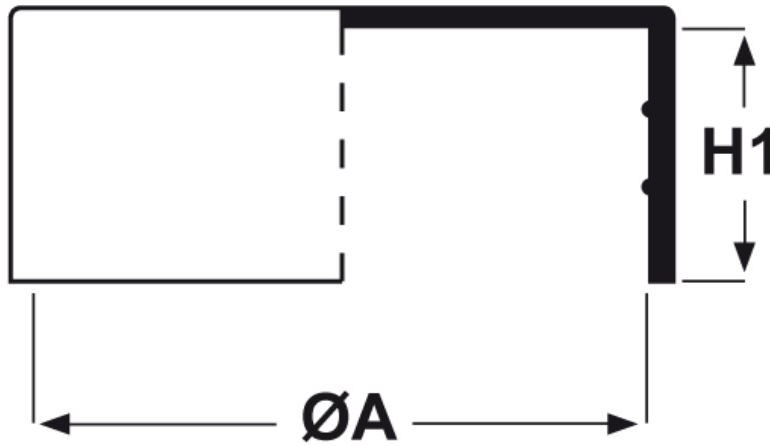

SCHEMA ARTICOLO

Articolo: CTB 9,6.18 - Codice EZ: N.D

23/07/2024

ARTICOLO	ØA mm	H1 mm	per tubo
CTB 9,6.18	9,6	18,8	G1/8"

Materiale: polietilene Ld-PE.

Colore: naturale.

Tutte le informazioni e i dati riportati sono indicativi e possono essere soggetti a variazioni senza preavviso