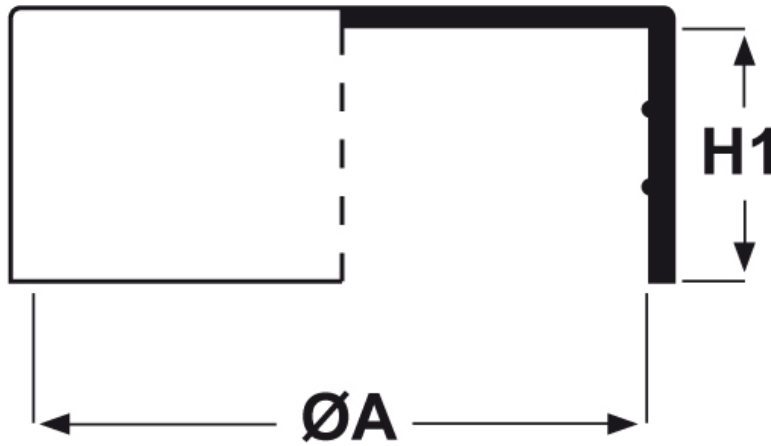

### SCHEMA ARTICOLO

Articolo: CTB 95.37,5 - Codice EZ: 352103

22/07/2024

ARTICOLO	ØA mm	H1 mm	per tubo
CTB 95.37,5	95	39	-

Materiale: polietilene Ld-PE.

Colore: naturale.

Tutte le informazioni e i dati riportati sono indicativi e possono essere soggetti a variazioni senza preavviso