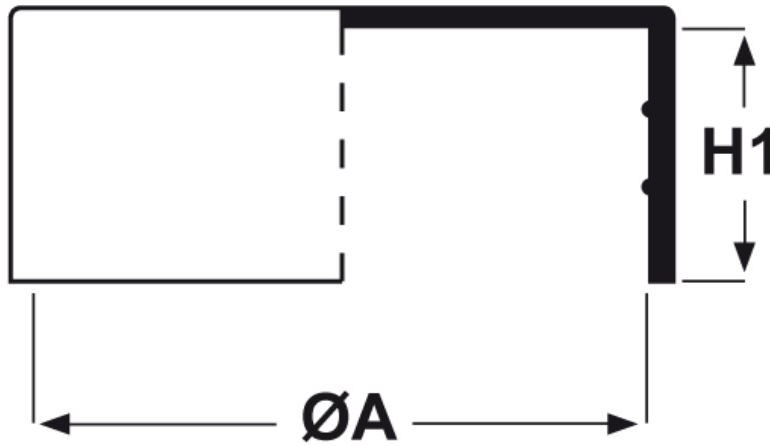

**SCHEMA ARTICOLO**

Articolo: CTB 92,4.25 - Codice EZ: N.D

20/07/2024

ARTICOLO	ØA mm	H1 mm	per tubo
CTB 92,4.25	92,4	30	-

Materiale: polietilene Ld-PE.

Colore: naturale.

Tutte le informazioni e i dati riportati sono indicativi e possono essere soggetti a variazioni senza preavviso