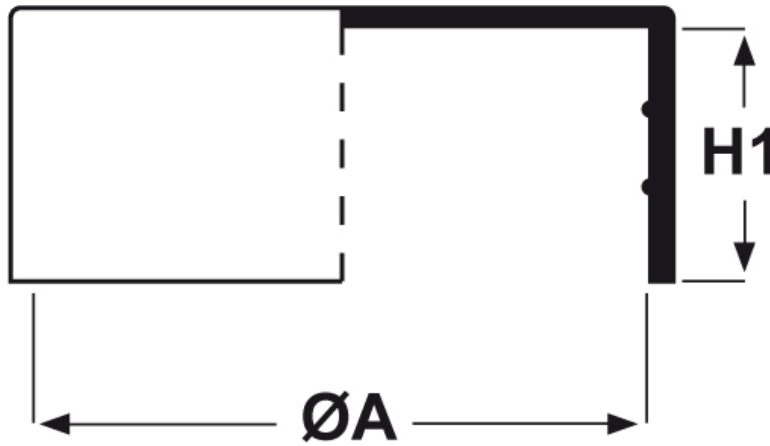

SCHEMA ARTICOLO

Articolo: CTB 914,4.115 - Codice EZ: N.D

18/07/2024

ARTICOLO	ØA mm	H1 mm	per tubo
CTB 914,4.115	914,4	150	36"

Materiale: polietilene Ld-PE.

Colore: naturale.

Tutte le informazioni e i dati riportati sono indicativi e possono essere soggetti a variazioni senza preavviso