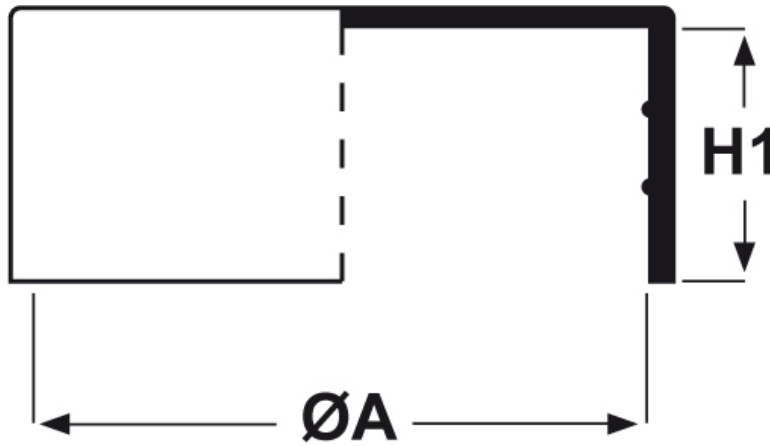

SCHEMA ARTICOLO

Articolo: CTB 90.25 - Codice EZ: N.D

24/07/2024

ARTICOLO	ØA mm	H1 mm	per tubo
CTB 90.25	90	30	-

Materiale: polietilene Ld-PE.

Colore: naturale.

Tutte le informazioni e i dati riportati sono indicativi e possono essere soggetti a variazioni senza preavviso