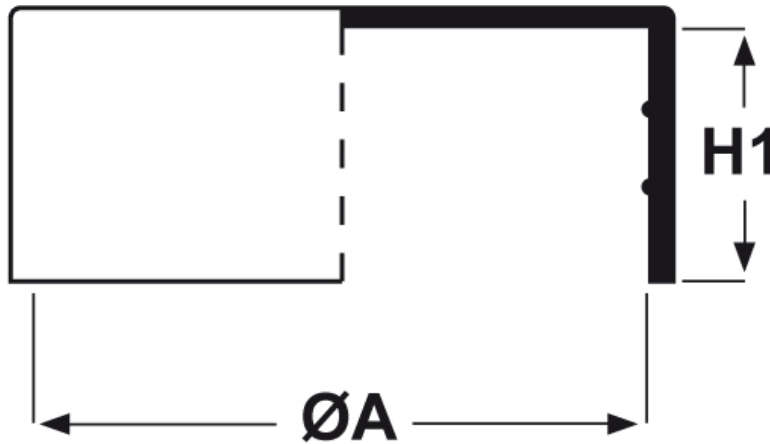

SCHEMA ARTICOLO

Articolo: CTB 88,9.34 - Codice EZ: N.D

18/07/2024

ARTICOLO	ØA mm	H1 mm	per tubo
CTB 88,9.34	88,9	35,6	3"

Materiale: polietilene Ld-PE.

Colore: naturale.

Tutte le informazioni e i dati riportati sono indicativi e possono essere soggetti a variazioni senza preavviso