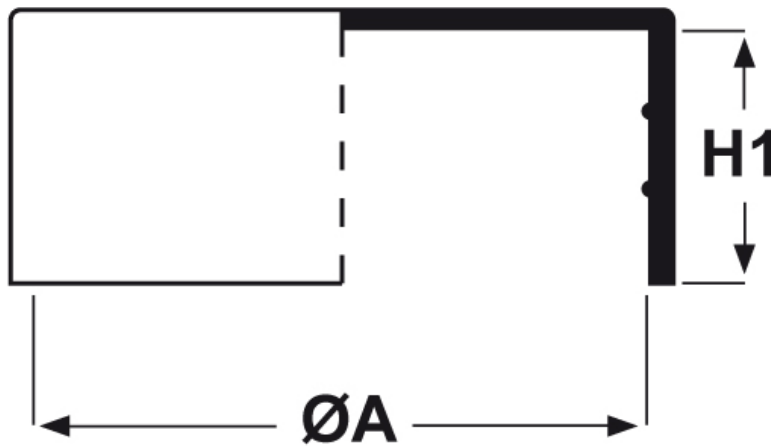

**SCHEMA ARTICOLO**

Articolo: CTB 85.30 - Codice EZ: 352137

20/07/2024

ARTICOLO	ØA mm	H1 mm	per tubo
CTB 85.30	85	30,5	-

Materiale: polietilene Ld-PE.

Colore: naturale.

Tutte le informazioni e i dati riportati sono indicativi e possono essere soggetti a variazioni senza preavviso