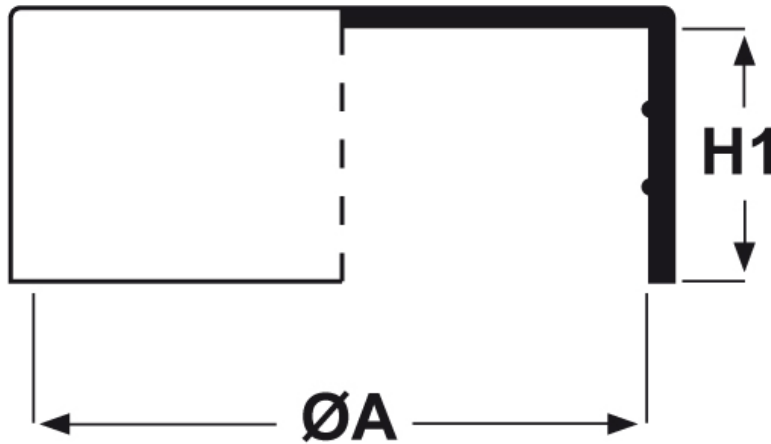

**SCHEMA ARTICOLO**

Articolo: CTB 83.30 - Codice EZ: N.D

24/07/2024

ARTICOLO	ØA mm	H1 mm	per tubo
CTB 83.30	83	30,5	-

Materiale: polietilene Ld-PE.

Colore: naturale.

Tutte le informazioni e i dati riportati sono indicativi e possono essere soggetti a variazioni senza preavviso