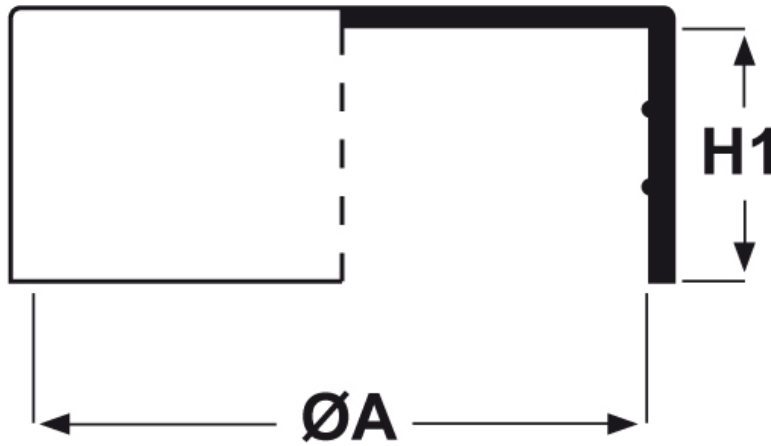

SCHEMA ARTICOLO

Articolo: CTB 82.30 - Codice EZ: N.D

25/07/2024

ARTICOLO	ØA mm	H1 mm	per tubo
CTB 82.30	82	30,5	-

Materiale: polietilene Ld-PE.

Colore: naturale.

Tutte le informazioni e i dati riportati sono indicativi e possono essere soggetti a variazioni senza preavviso