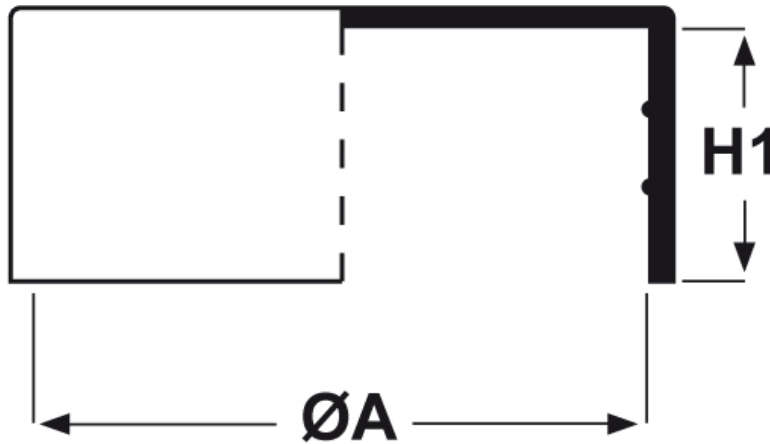

**SCHEMA ARTICOLO**

Articolo: CTB 8.19 - Codice EZ: N.D

24/07/2024

ARTICOLO	ØA mm	H1 mm	per tubo
CTB 8.19	8	19,8	-

Materiale: polietilene Ld-PE.

Colore: naturale.

Tutte le informazioni e i dati riportati sono indicativi e possono essere soggetti a variazioni senza preavviso