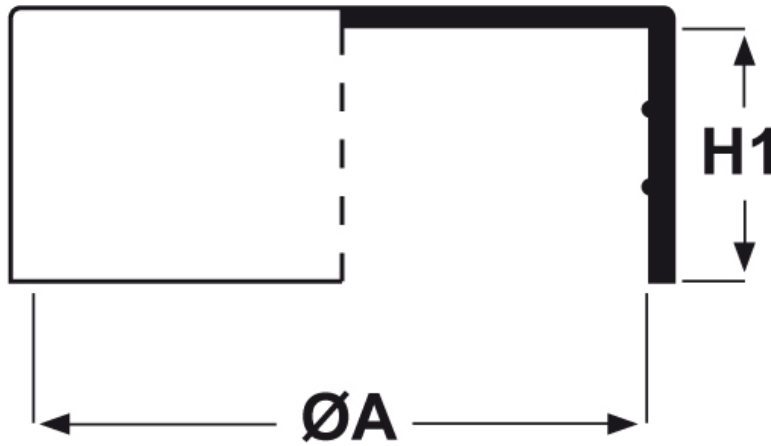

**SCHEMA ARTICOLO**

Articolo: CTB 78.26 - Codice EZ: N.D

16/07/2024

ARTICOLO	ØA mm	H1 mm	per tubo
CTB 78.26	78	30,5	-

Materiale: polietilene Ld-PE.

Colore: naturale.

Tutte le informazioni e i dati riportati sono indicativi e possono essere soggetti a variazioni senza preavviso