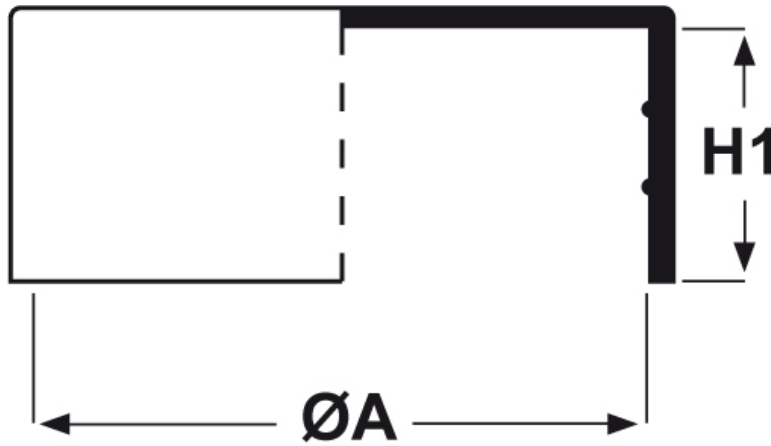

SCHEMA ARTICOLO

Articolo: CTB 77.35 - Codice EZ: N.D

16/07/2024

ARTICOLO	ØA mm	H1 mm	per tubo
CTB 77.35	77	30,5	-

Materiale: polietilene Ld-PE.

Colore: naturale.

Tutte le informazioni e i dati riportati sono indicativi e possono essere soggetti a variazioni senza preavviso