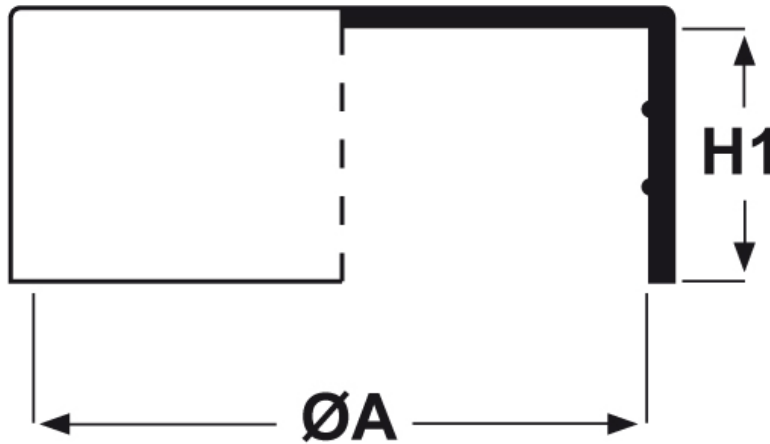

### SCHEMA ARTICOLO

Articolo: CTB 76.33 - Codice EZ: N.D

25/07/2024

ARTICOLO	ØA mm	H1 mm	per tubo
CTB 76.33	76	33	2" 1/2

Materiale: polietilene Ld-PE.

Colore: naturale.

Tutte le informazioni e i dati riportati sono indicativi e possono essere soggetti a variazioni senza preavviso