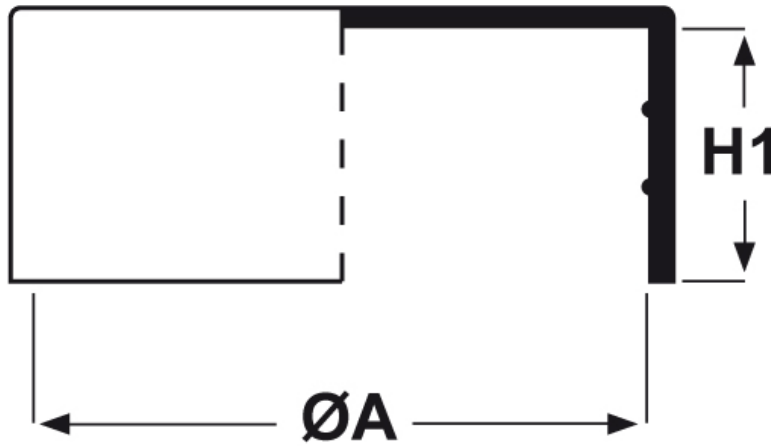

SCHEMA ARTICOLO

Articolo: CTB 762.115 - Codice EZ: N.D

23/07/2024

ARTICOLO	ØA mm	H1 mm	per tubo
CTB 762.115	762	120	30"

Materiale: polietilene Ld-PE.

Colore: naturale.

Tutte le informazioni e i dati riportati sono indicativi e possono essere soggetti a variazioni senza preavviso