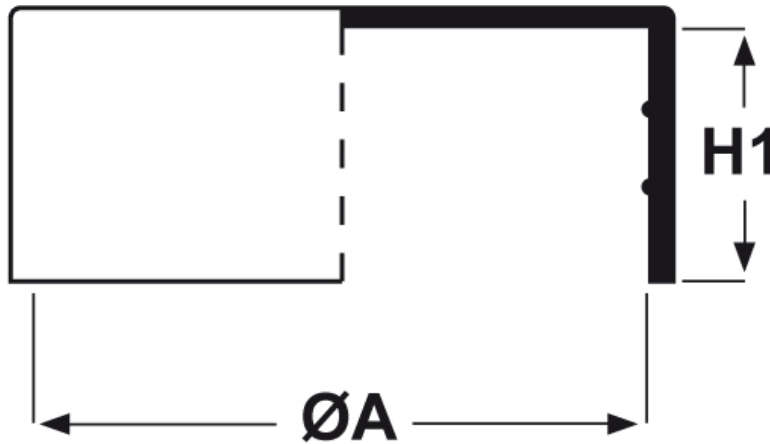

SCHEMA ARTICOLO

Articolo: CTB 73.30 - Codice EZ: N.D

01/08/2024

ARTICOLO	ØA mm	H1 mm	per tubo
CTB 73.30	73	29	2" 1/2

Materiale: polietilene Ld-PE.

Colore: naturale.

Tutte le informazioni e i dati riportati sono indicativi e possono essere soggetti a variazioni senza preavviso