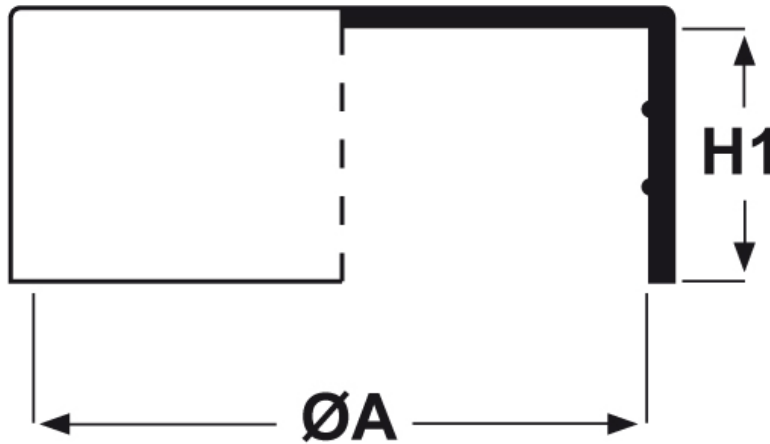

### SCHEMA ARTICOLO

Articolo: CTB 7.18 - Codice EZ: N.D

24/07/2024

ARTICOLO	ØA mm	H1 mm	per tubo
CTB 7.18	7	18,5	-

Materiale: polietilene Ld-PE.

Colore: naturale.

Tutte le informazioni e i dati riportati sono indicativi e possono essere soggetti a variazioni senza preavviso