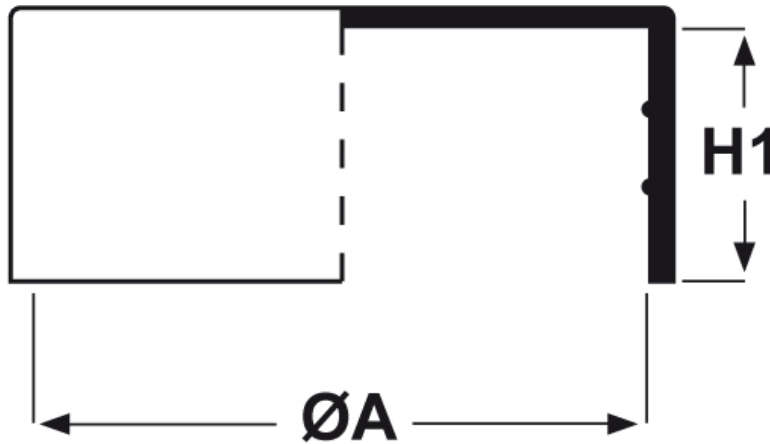

### SCHEMA ARTICOLO

Articolo: CTB 711,2.115 - Codice EZ: N.D

14/08/2024

ARTICOLO	ØA mm	H1 mm	per tubo
CTB 711,2.115	711,2	120	28"

Materiale: polietilene Ld-PE.

Colore: naturale.

Tutte le informazioni e i dati riportati sono indicativi e possono essere soggetti a variazioni senza preavviso