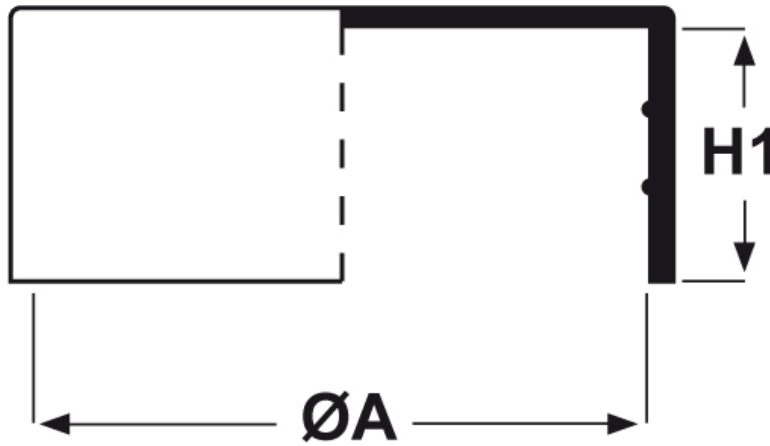

SCHEMA ARTICOLO

Articolo: CTB 67.30 - Codice EZ: N.D

20/07/2024

ARTICOLO	ØA mm	H1 mm	per tubo
CTB 67.30	67	35,4	-

Materiale: polietilene Ld-PE.

Colore: naturale.

Tutte le informazioni e i dati riportati sono indicativi e possono essere soggetti a variazioni senza preavviso