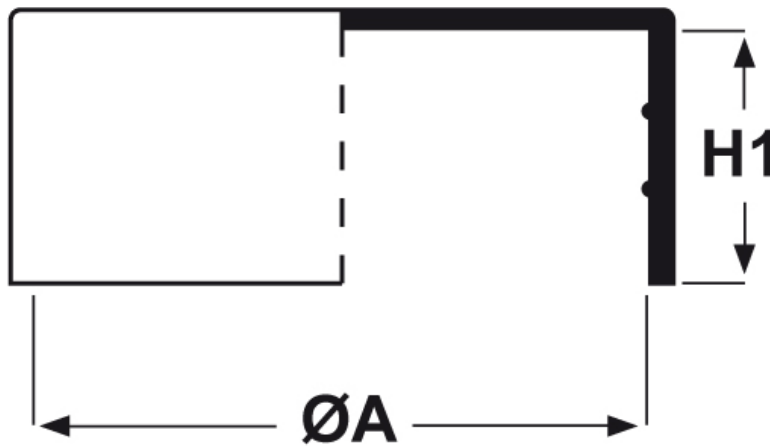

SCHEMA ARTICOLO

Articolo: CTB 660,4.100 - Codice EZ: N.D

25/07/2024

ARTICOLO	ØA mm	H1 mm	per tubo
CTB 660,4.100	660,4	105	26"

Materiale: polietilene Ld-PE.

Colore: naturale.

Tutte le informazioni e i dati riportati sono indicativi e possono essere soggetti a variazioni senza preavviso