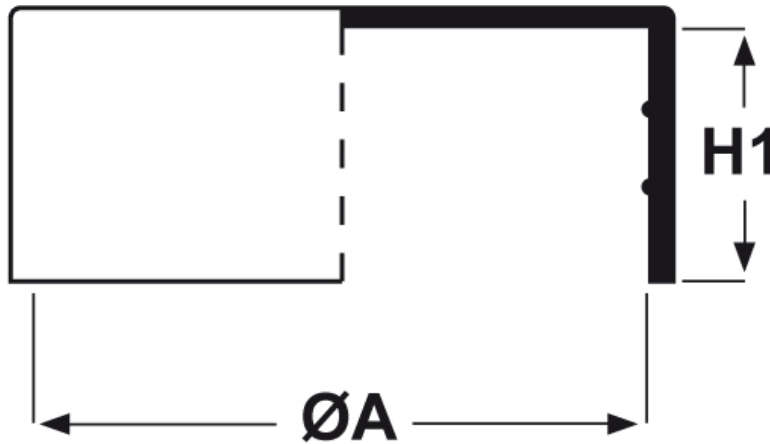

SCHEDA ARTICOLO

Articolo: CTB 65.30 - Codice EZ: N.D

11/03/2025

Il disegno è indicativo e le proporzioni potrebbero non corrispondere alle dimensioni in tabella o reali.

ARTICOLO	ØA mm	H1 mm	per tubo
CTB 65.30	65	28	-

Materiale: polietilene Ld-PE.

Colore: naturale.

Tutte le informazioni e i dati riportati sono indicativi e possono essere soggetti a variazioni senza preavviso

ELEKTROZUBEHÖR SPA

Sede:
Via F.lli Bronzetti, 24
20129 Milano (Italy)