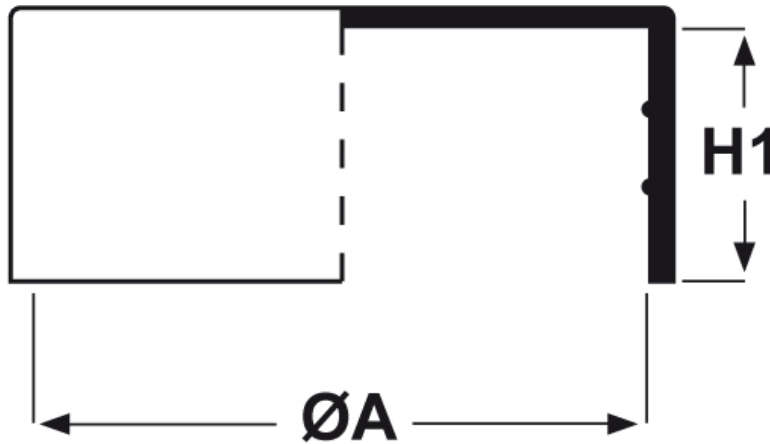

SCHEMA ARTICOLO

Articolo: CTB 65.30 - Codice EZ: N.D

16/12/2024

Il disegno è indicativo e le proporzioni potrebbero non corrispondere alle dimensioni in tabella o reali.

ARTICOLO	ØA mm	H1 mm	per tubo
CTB 65.30	65	28	-

Materiale: polietilene Ld-PE.

Colore: naturale.

Tutte le informazioni e i dati riportati sono indicativi e possono essere soggetti a variazioni senza preavviso

ELEKTROZUBEHÖR SPA

Sede:
Via F.lli Bronzetti, 24
20129 Milano (Italy)