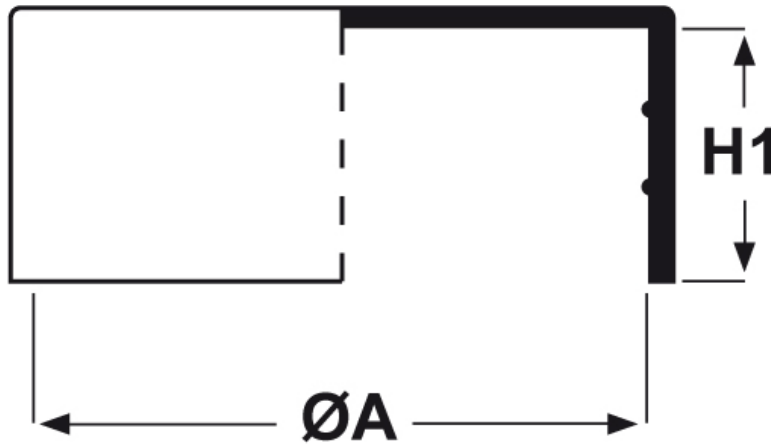

### SCHEMA ARTICOLO

Articolo: CTB 6,35.18 - Codice EZ: N.D

18/07/2024

ARTICOLO	ØA mm	H1 mm	per tubo
CTB 6,35.18	6,35	18,5	-

Materiale: polietilene Ld-PE.

Colore: naturale.

Tutte le informazioni e i dati riportati sono indicativi e possono essere soggetti a variazioni senza preavviso