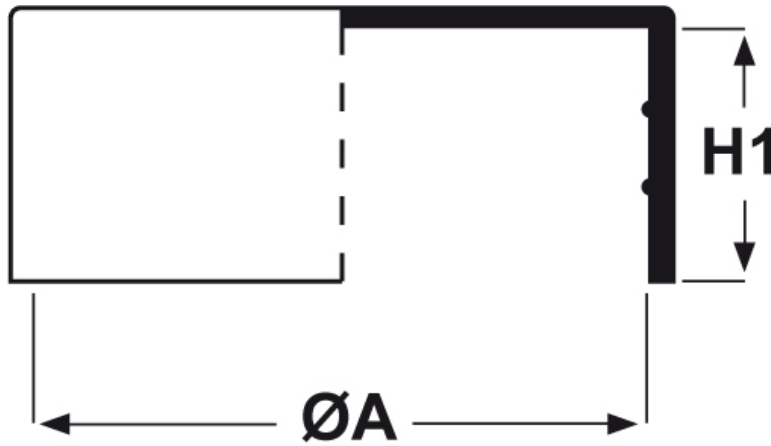

SCHEMA ARTICOLO

Articolo: CTB 6.18,5 - Codice EZ: 352066

23/07/2024

ARTICOLO	ØA mm	H1 mm	per tubo
CTB 6.18,5	6	18,5	-

Materiale: polietilene Ld-PE.

Colore: naturale.

Tutte le informazioni e i dati riportati sono indicativi e possono essere soggetti a variazioni senza preavviso