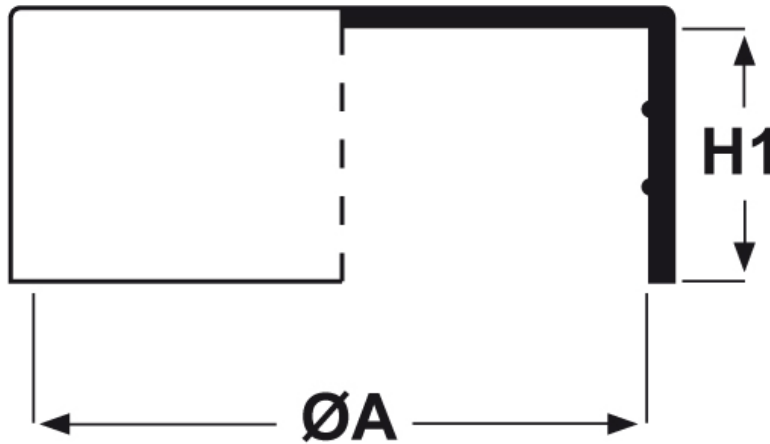

SCHEMA ARTICOLO

Articolo: CTB 609,6.61 - Codice EZ: N.D

16/07/2024

ARTICOLO	ØA mm	H1 mm	per tubo
CTB 609,6.61	609,6	63,8	24"

Materiale: polietilene Ld-PE.

Colore: naturale.

Tutte le informazioni e i dati riportati sono indicativi e possono essere soggetti a variazioni senza preavviso