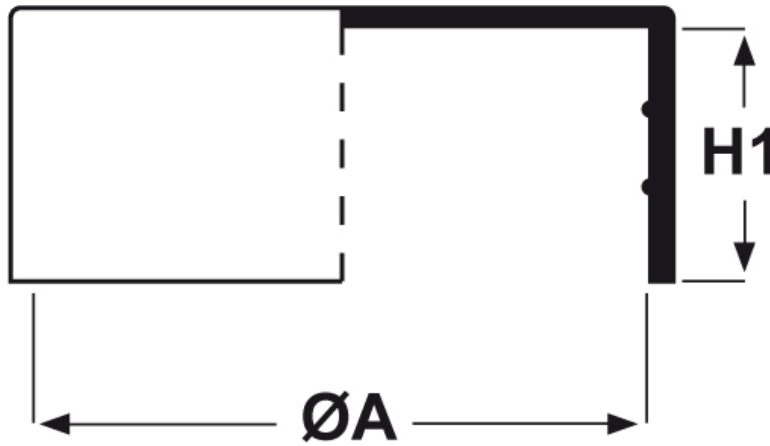

SCHEMA ARTICOLO

Articolo: CTB 60,3.27 - Codice EZ: 352083

16/07/2024

ARTICOLO	ØA mm	H1 mm	per tubo
CTB 60,3.27	60,3	27,8	2"

Materiale: polietilene Ld-PE.

Colore: naturale.

Tutte le informazioni e i dati riportati sono indicativi e possono essere soggetti a variazioni senza preavviso