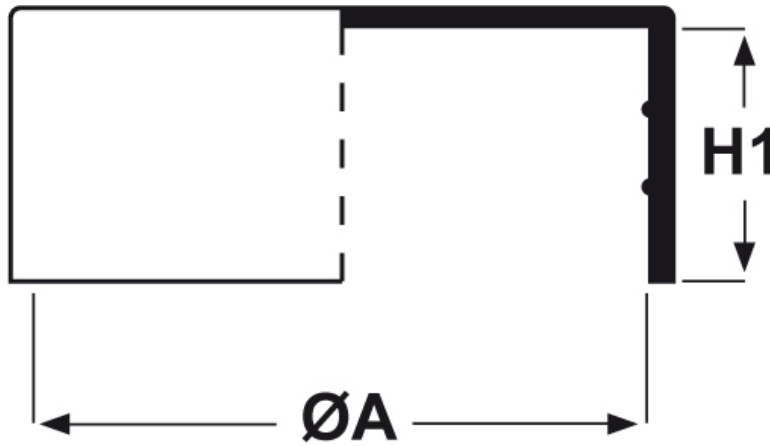

### SCHEMA ARTICOLO

Articolo: CTB 558,8.60 - Codice EZ: N.D

25/07/2024

ARTICOLO	ØA mm	H1 mm	per tubo
CTB 558,8.60	558,8	76	22"

Materiale: polietilene Ld-PE.

Colore: naturale.

Tutte le informazioni e i dati riportati sono indicativi e possono essere soggetti a variazioni senza preavviso