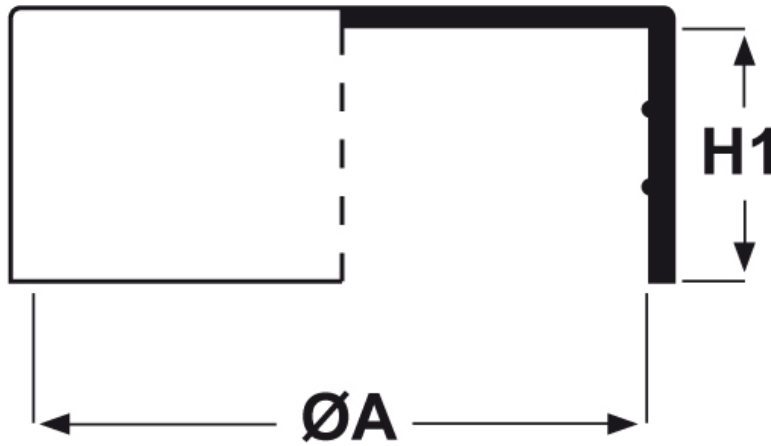

**SCHEMA ARTICOLO**

Articolo: CTB 55.29 - Codice EZ: N.D

24/07/2024

ARTICOLO	ØA mm	H1 mm	per tubo
CTB 55.29	55	30	-

Materiale: polietilene Ld-PE.

Colore: naturale.

Tutte le informazioni e i dati riportati sono indicativi e possono essere soggetti a variazioni senza preavviso