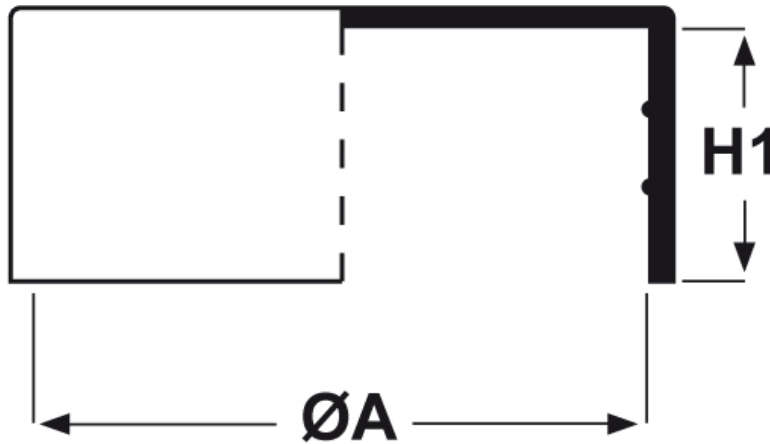

### SCHEMA ARTICOLO

Articolo: CTB 52,8.23 - Codice EZ: N.D

18/07/2024

ARTICOLO	ØA mm	H1 mm	per tubo
CTB 52,8.23	52,8	30,8	-

Materiale: polietilene Ld-PE.

Colore: naturale.

Tutte le informazioni e i dati riportati sono indicativi e possono essere soggetti a variazioni senza preavviso