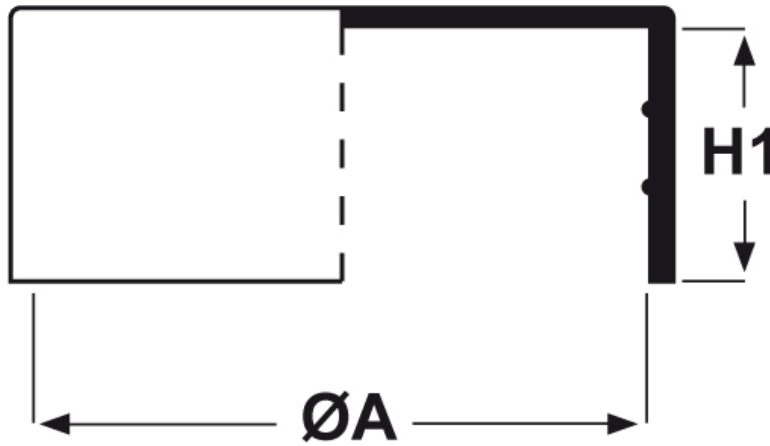

SCHEMA ARTICOLO

Articolo: CTB 52.33 - Codice EZ: 352080

16/12/2024

Il disegno è indicativo e le proporzioni potrebbero non corrispondere alle dimensioni in tabella o reali.

ARTICOLO	ØA mm	H1 mm	per tubo
CTB 52.33	52	30,8	-

Materiale: polietilene Ld-PE.

Colore: naturale.

Tutte le informazioni e i dati riportati sono indicativi e possono essere soggetti a variazioni senza preavviso

ELEKTROZUBEHÖR SPA

Sede:
Via F.lli Bronzetti, 24
20129 Milano (Italy)