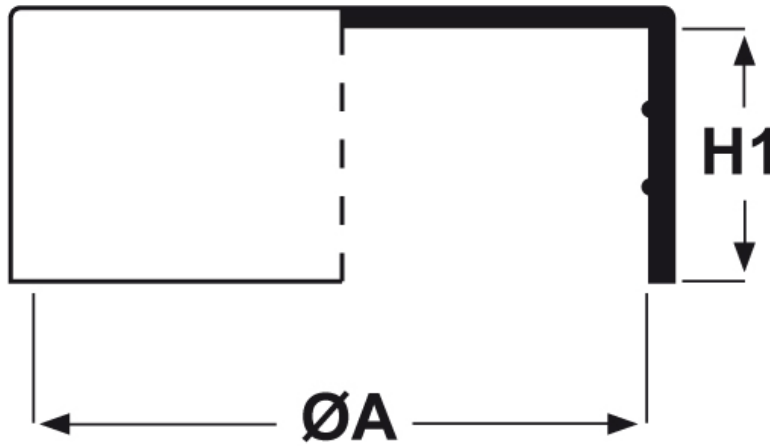

SCHEMA ARTICOLO

Articolo: CTB 5.18 - Codice EZ: N.D

14/08/2024

ARTICOLO	ØA mm	H1 mm	per tubo
CTB 5.18	5	18,8	-

Materiale: polietilene Ld-PE.

Colore: naturale.

Tutte le informazioni e i dati riportati sono indicativi e possono essere soggetti a variazioni senza preavviso