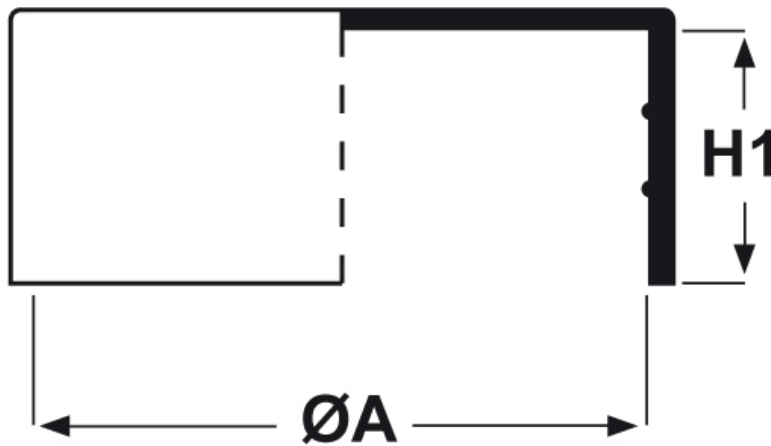

SCHEMA ARTICOLO

Articolo: CTB 51.27,5 - Codice EZ: 352087

14/08/2024

ARTICOLO	ØA mm	H1 mm	per tubo
CTB 51.27,5	51	29,5	-

Materiale: polietilene Ld-PE.

Colore: naturale.

Tutte le informazioni e i dati riportati sono indicativi e possono essere soggetti a variazioni senza preavviso