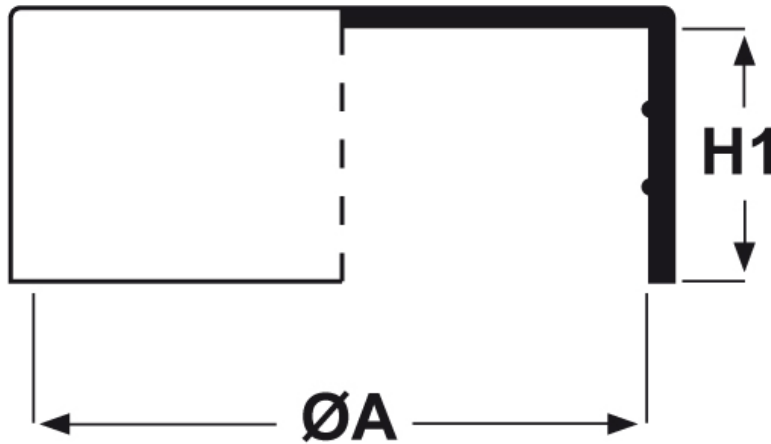

SCHEMA ARTICOLO

Articolo: CTB 508.65 - Codice EZ: N.D

16/07/2024

ARTICOLO	ØA mm	H1 mm	per tubo
CTB 508.65	508	67,5	20"

Materiale: polietilene Ld-PE.

Colore: naturale.

Tutte le informazioni e i dati riportati sono indicativi e possono essere soggetti a variazioni senza preavviso