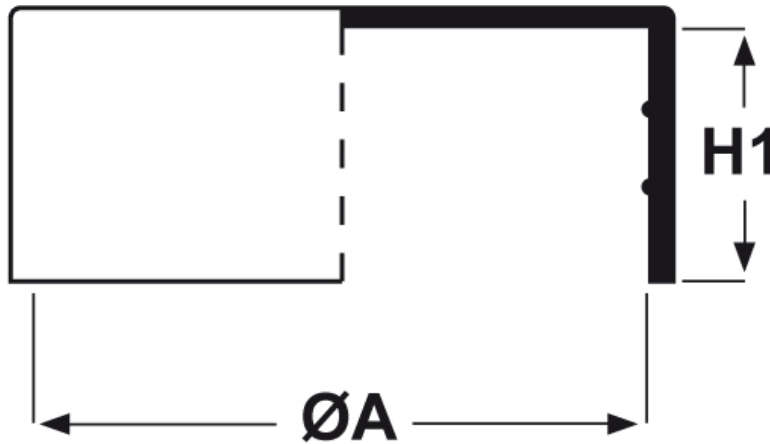

SCHEMA ARTICOLO

Articolo: CTB 48,3.25 - Codice EZ: N.D

14/08/2024

ARTICOLO	ØA mm	H1 mm	per tubo
CTB 48,3.25	48,3	30	1" 1/2

Materiale: polietilene Ld-PE.

Colore: naturale.

Tutte le informazioni e i dati riportati sono indicativi e possono essere soggetti a variazioni senza preavviso