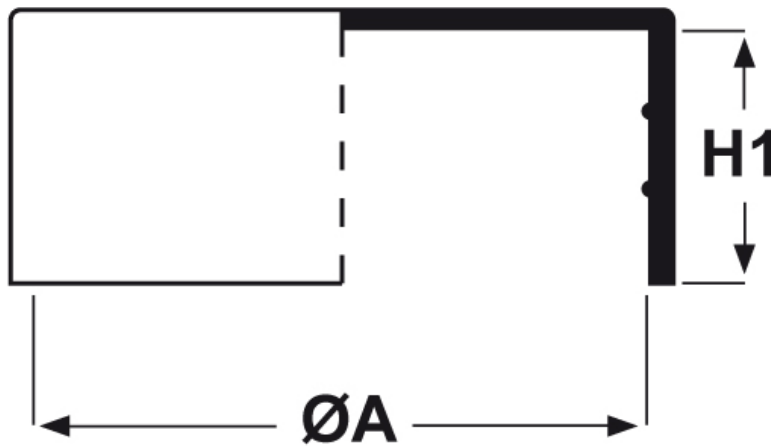

SCHEMA ARTICOLO

Articolo: CTB 47,5.25 - Codice EZ: N.D

22/07/2024

ARTICOLO	ØA mm	H1 mm	per tubo
CTB 47,5.25	47,5	25	-

Materiale: polietilene Ld-PE.

Colore: naturale.

Tutte le informazioni e i dati riportati sono indicativi e possono essere soggetti a variazioni senza preavviso