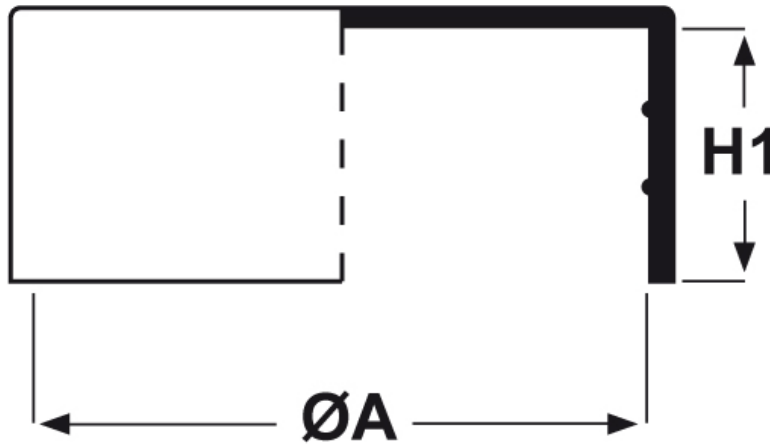

### SCHEMA ARTICOLO

Articolo: CTB 457,2.63 - Codice EZ: N.D

14/08/2024

ARTICOLO	ØA mm	H1 mm	per tubo
CTB 457,2.63	457,2	64,5	18"

Materiale: polietilene Ld-PE.

Colore: naturale.

Tutte le informazioni e i dati riportati sono indicativi e possono essere soggetti a variazioni senza preavviso