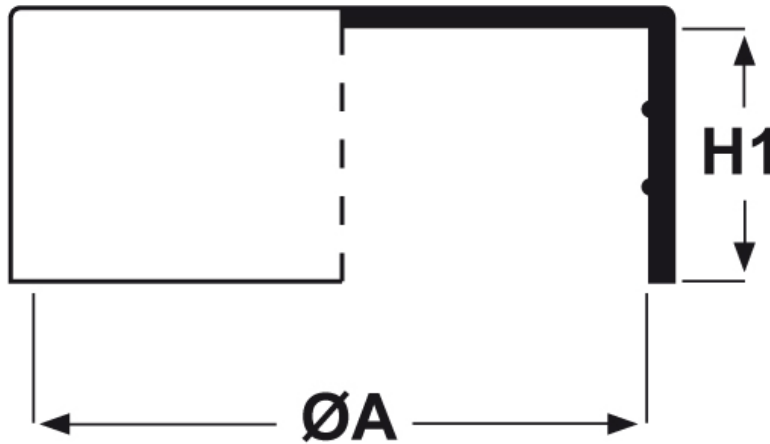

SCHEMA ARTICOLO

Articolo: CTB 44,5.20 - Codice EZ: 352096

25/07/2024

ARTICOLO	ØA mm	H1 mm	per tubo
CTB 44,5.20	44,5	21,2	-

Materiale: polietilene Ld-PE.

Colore: naturale.

Tutte le informazioni e i dati riportati sono indicativi e possono essere soggetti a variazioni senza preavviso